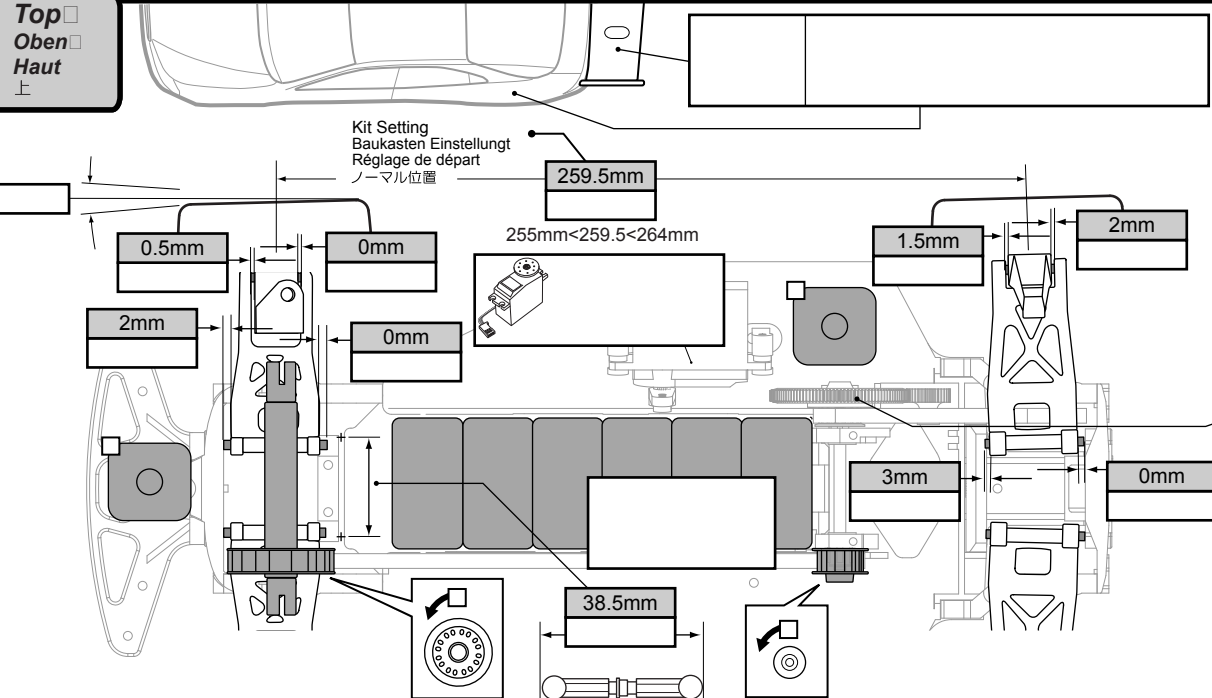

RS4 PRO 3

Setup Sheet - Setup Blatt - Feuille de réglage - セットアップシート

Temperature gauge with °F and °C scales. Track layout diagram with a question mark icon.

Front Vorne Avant フロント

Rear Hinten Arrière リヤ

Top Oben Haut 上