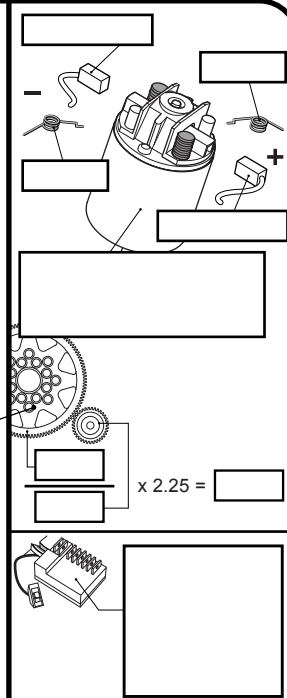

RS4 PRO 3

Setup Sheet - Setup Blatt - Feuille de réglage - セットアップシート

Temperature gauge with °F and °C scales. Track layout diagram with a question mark icon.

Front Vorne Avant フロント

Rear Hinten Arrière リヤ

Top Oben Haut 上