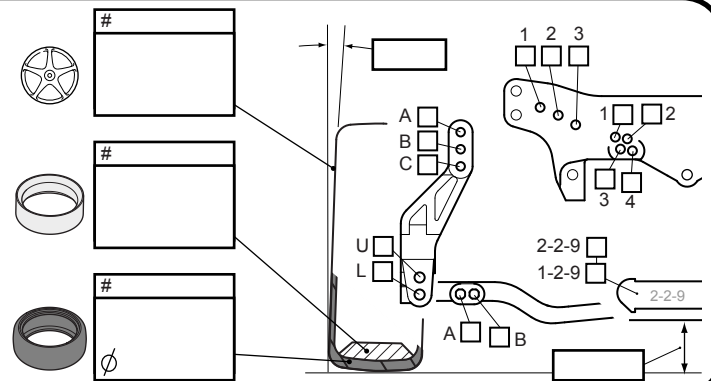

RS4 PRO 3

Setup Sheet - Setup Blatt - Feuille de réglage - セットアップシート

Temperature gauge with °F and °C scales. Track layout diagram with a question mark icon.

Front Vorne Avant フロント

Rear Hinten Arrière リヤ

Top Oben Haut 上