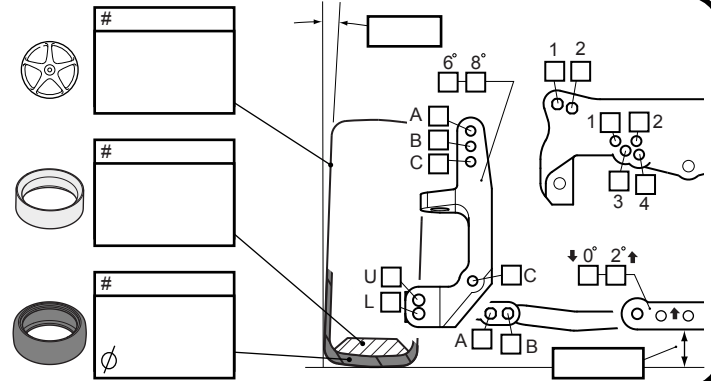

RS4 PRO 3

Setup Sheet - Setup Blatt - Feuille de réglage - セットアップシート

Temperature gauge with °F and °C scales. Track layout diagram with a question mark icon.

Front Vorne Avant フロント

Rear Hinten Arrière リヤ

Top Oben Haut 上

Notes ノート

Run レース結果

Run/ Qualifier/ Main	Laps	Time	Fastest Lap