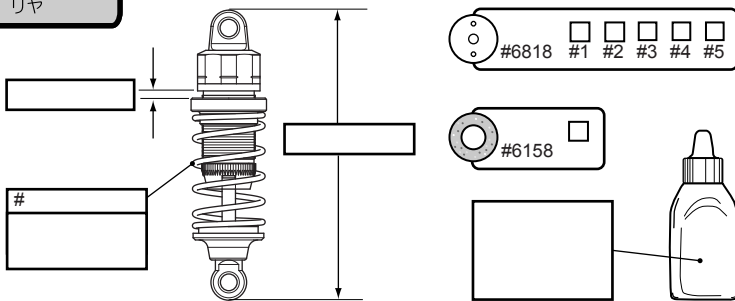

RS4 PRO 3

Setup Sheet - Setup Blatt - Feuille de réglage - セットアップシート

Temperature gauge with °F and °C scales. Track layout diagram with a question mark icon.

Front Vorne Avant フロント

Rear Hinten Arrière リヤ

Top Oben Haut 上