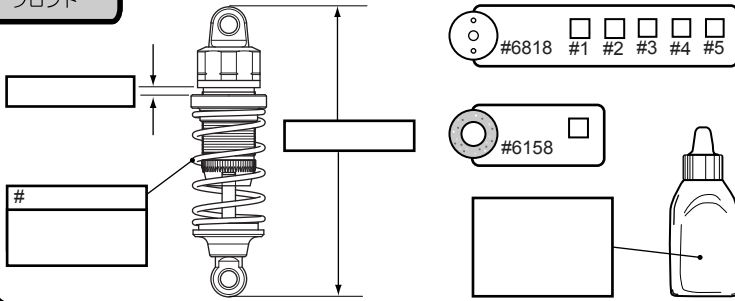

RS4 PRO 3

Setup Sheet - Setup Blatt - Feuille de réglage - セットアップシート

Temperature gauge with °F and °C scales. Track layout diagram with a question mark icon.

Front Vorne Avant フロント

Rear Hinten Arrière リヤ

Top Oben Haut 上