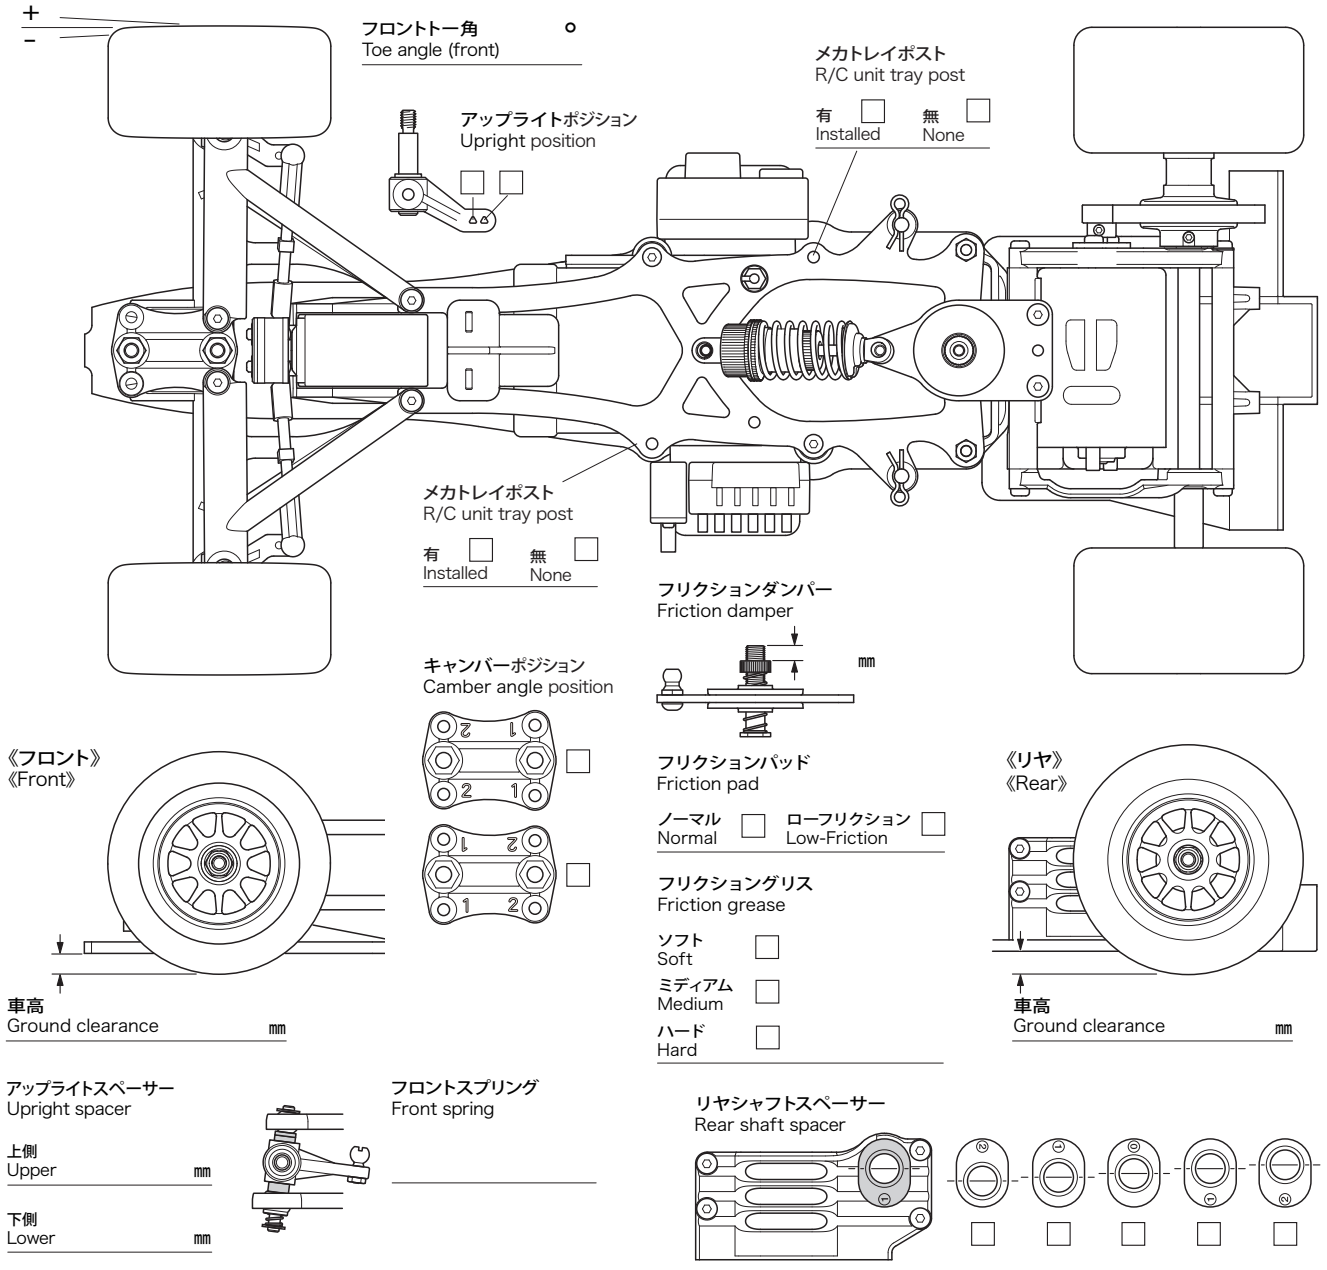

F104 PRO DIRECT DRIVE CHASSIS

SETTING SHEET セッティングシート

Ver 1.00

氏名 Name	日付 Date	気温 Air temp.	湿度 Humidity
コース Track	コースコンディション Track condition	路面温度 Track temp.	

《ダンパー》 《Damper》 mm ピストン Piston 穴 hole(s) オイル Oil 番 # スプリング Spring	モーター Motor フロントホイール Front wheel リヤホイール Rear wheel ボディ Body バッテリー Battery メモ Memo	スパーギヤ Spur gear T フロントタイヤ Front tire リヤタイヤ Rear tire フロントウイング Front wing ベストラップ Best lap	ピニオンギヤ Pinion gear T フロントタイヤ径 Front tire diameter mm リヤタイヤ径 Rear tire diameter mm リヤウイング Rear wing
--	---	---	---