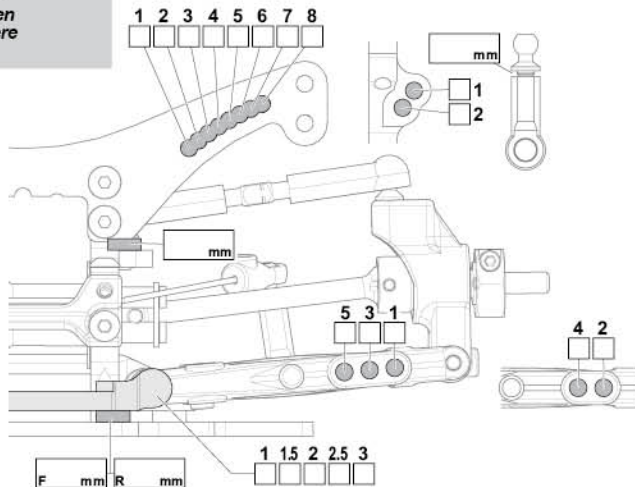

Rear Hinten Arrière リア

Ride Height
Bodenfreiheit
Garde au sol
車高

mm

Camber Angle
Sturz
Angle de carrossage
キャンバー角

°

Droop
Ausfederweg
Course des amortisseurs
ドループ

mm

Sway Bar
Stabilisator
Barre antirollis
スタビライザー

1.2
1.3
1.4

mm

Wheel Hubs
Radmitnehmer
Moyeu
ホイールハブ

STD.
Thin Type
(#72044)

Wheel Spacer
Scheibe
Espaceur
ホイールスペーサー

mm

Shocks Dämpfer Amortisseurs ショック

Oil wt.
Ölviskosität
Grade huile
オイル番号

Piston
Kolbenplatte
Piston
ピストン

mm
1 2 3 Holes

Bladder
Daempfermembran
Coupelle
ブラダー

Spring
Federn
Ressorts
スプリング

Notes
Notizen
Notes
メモ