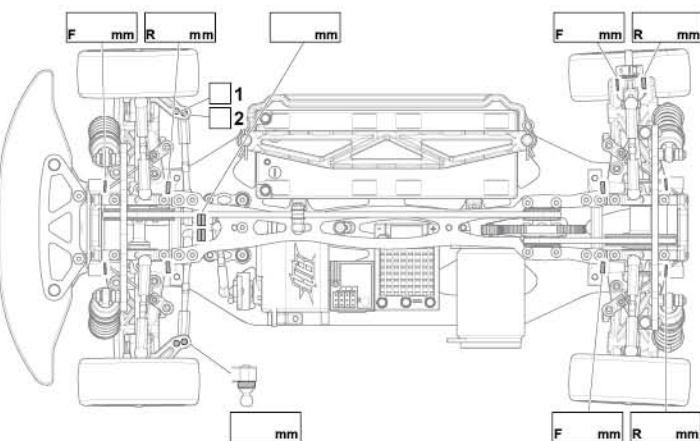

Motor
Motor
Moteur
モーター

Spur gear
Hauptzahnrad
Couronne
スパーギア

Pinion gear
Ritzel
Pignon
ピニオンギア

Battery
Akku
Batterie
バッテリー

Body
Karosserie
Carrosserie
ボディ

Wing
Flügel
Type d'ailerons
ウィング

Tires Reifen Pneus タイヤ

Brand
Hersteller
Marque
使用タイヤ

Compound
Mischung
Gomme
コンパウンド

Insert
Einlagen
Insert
インサート

Wheel
Felge
Jante
ホイール

Front
Vorne
Avant
フロント

Rear
Hinten
Arrière
リア

Notes
Notizen
Notes
メモ