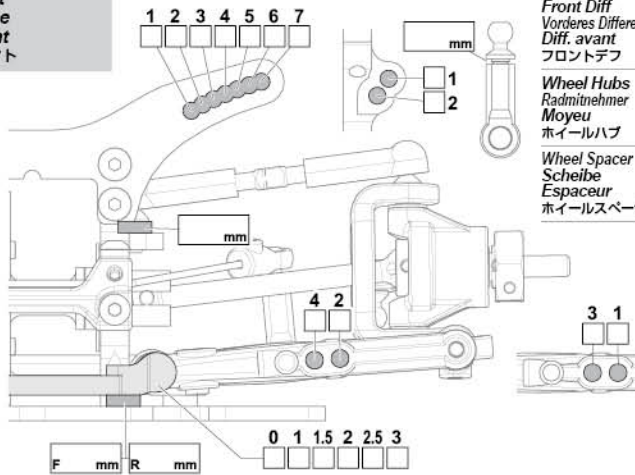

Setup Sheet Fiche de réglage Setup Blatt セットアップシート

Name
Nom
氏名

Date
Datum
Date
日付

Track
Strecke
Piste
サーキット

Event
Veranstaltung
Événement
イベント

Track Condition
Strecken Zustand
Conditions de piste
路面状況

Editable by Arn0 at Petit RC.com

Front Vorne Avant フロント

Front Diff
Vorderes Differential
Diff. avant
フロントデフ

Diff
Spool
One-way

Wheel Hubs
Radmitnehmer
Moyeu
ホイールハブ

4 mm (#72044)
5 mm (STD)
6 mm (72036)

Wheel Spacer
Scheibe
Espaceur
ホイールスペーサー

mm

Ride Height
Bodenfreiheit
Garde au sol
車高

mm

Camber Angle
Sturz
Angle de carrossage
キャンバー角

°

Caster Angle
Nachlauf
Angle de chasse
キャスト角

°

Toe Angle
Vorspur
Angle de pincement
トー角

°

Droop
Ausfederweg
Course des amortisseurs
ドループ

mm

Sway Bar
Stabilisator
Barre antirollis
スタビライザー

1.2
1.3
1.4

mm

Shocks Dämpfer Amortisseurs ショック

Oil wt.
Ölviskosität
Grade huile
オイル番号

Piston
Kolbenplatte
Piston
ピストン

mm
1 2 3 Holes

Bladder
Daempfermembran
Coupelle
ブラダー

Spring
Federn
Ressorts
スプリング

Notes
Notizen
Notes
メモ