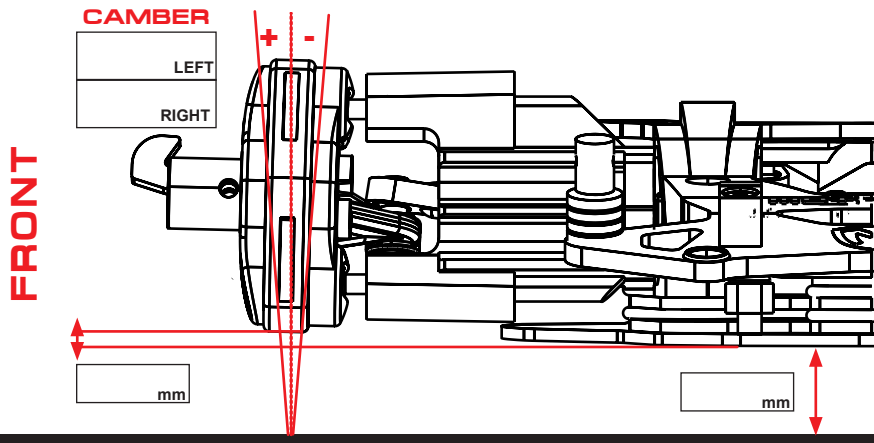

SETUP

REAR

FRONT

FRONT

REAR

LEFT RIGHT TYRES LEFT RIGHT

TYPE		SHORE		DIAMETER	
<input type="text"/>	<input type="text"/>	<input type="text"/>	<input type="text"/>	<input type="text"/>	<input type="text"/>
mm	mm	mm	mm	mm	mm

SPUR GEAR

PINION

<input type="checkbox"/>	<input type="checkbox"/>	<input type="checkbox"/>
45	46	47

<input type="checkbox"/>	<input type="checkbox"/>	<input type="checkbox"/>
18	19	20

FRONT

REAR

CONVERGENZA / TOE

FRONT.....

REAR.....

CARREGGIATA / WIDTH

mm

mm

CARROZZERIA / BODY

TYPE.....

SPOILER.....

POSIT.....

mm

SET-UP SHEET

NAME

TRACK

RESULT.....