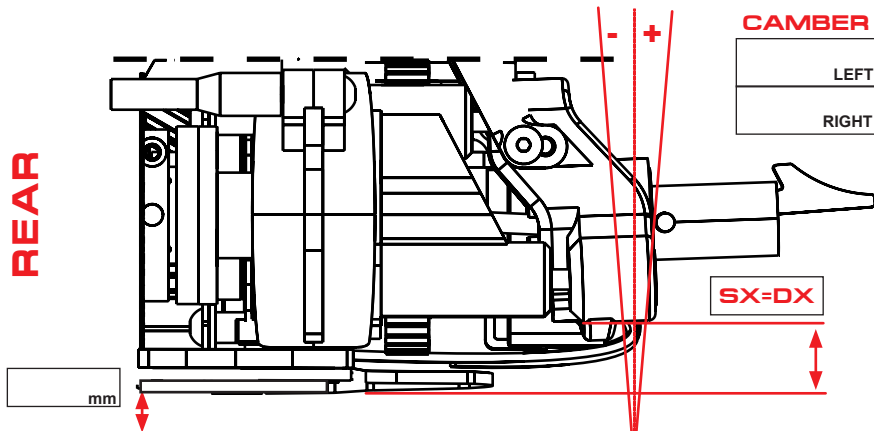

SETUP

REAR

FRONT

FRONT

REAR

LEFT RIGHT TYRES LEFT RIGHT

TYPE		SHORE		DIAMETER	
<input type="text"/>	<input type="text"/>	<input type="text"/>	<input type="text"/>	<input type="text"/>	<input type="text"/>
mm	mm	mm	mm	mm	mm

SPUR GEAR

PINION

<input type="checkbox"/>	<input type="checkbox"/>	<input type="checkbox"/>
45	46	47

<input type="checkbox"/>	<input type="checkbox"/>	<input type="checkbox"/>
18	19	20

FRONT

REAR

CONVERGENZA / TOE

FRONT.....

REAR.....

CARREGGIATA / WIDTH

mm

mm

CARROZZERIA / BODY

TYPE.....

SPOILER.....