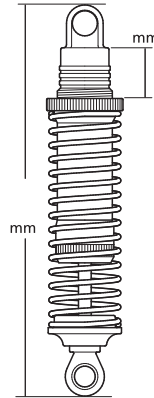

路面温度  
Track temp.

《フロント》  
《Front》

キャンバー角  
Camber angle

タイヤ  
Tire

インナー  
Tire insert

ホイール  
Wheel

車高  
Ground clearance

メモ  
Memo

フロントダンパー Front damper  
ノーマル エアレーション(OP)  
Normal Aeration (OP)

スプリング  
Spring

ダンパースペーサー  
Damper spacer

インナースペーサー  
Inner spacer

オイル  
Oil

《リヤ》  
《Rear》

キャンバー角  
Camber angle

タイヤ  
Tire

インナー  
Tire insert

ホイール  
Wheel

車高  
Ground clearance

メモ  
Memo

リヤダンパー Rear damper  
ノーマル エアレーション(OP)  
Normal Aeration (OP)

スプリング  
Spring

ダンパースペーサー  
Damper spacer

インナースペーサー  
Inner spacer

オイル  
Oil

フロント トー角  
Toe angle(Front)

ステアリングロッド  
Steering rod

フロント幅  
Front width

リヤ幅  
Rear width

モーター  
Motor

ピニオンギヤ  
Pinion gear

スリッパ  
Slipper