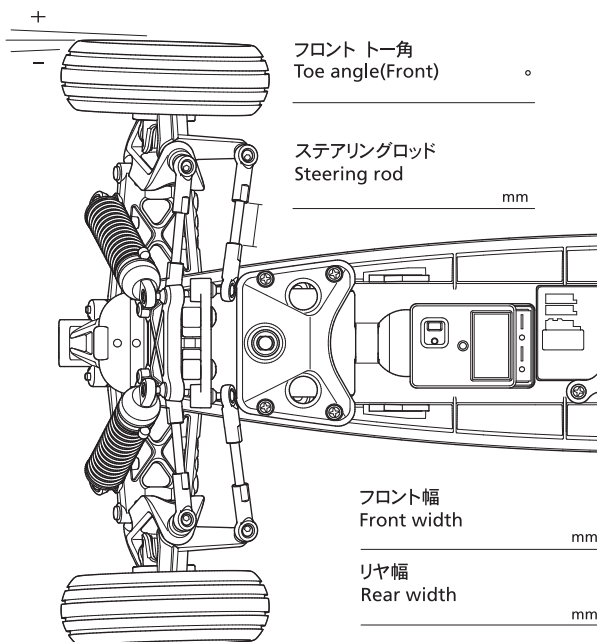

フロントダンパー Front damper  
ノーマル エアレーション(OP)  
Normal Aeration (OP)

スプリング  
Spring

ダンパースペーサー  
Damper spacer

インナースペーサー  
Inner spacer

オイル  
Oil

《リヤ》  
《Rear》

キャンバー角  
Camber angle

タイヤ  
Tire

インナー  
Tire insert

ホイール  
Wheel

車高  
Ground clearance

メモ  
Memo

リヤダンパー Rear damper  
ノーマル エアレーション(OP)  
Normal Aeration (OP)

スプリング  
Spring

ダンパースペーサー  
Damper spacer

インナースペーサー  
Inner spacer

オイル  
Oil

フロント トー角  
Toe angle(Front)

ステアリングロッド  
Steering rod

フロント幅  
Front width

リヤ幅  
Rear width

モーター  
Motor

ピニオンギヤ  
Pinion gear

スリッパ  
Slipper