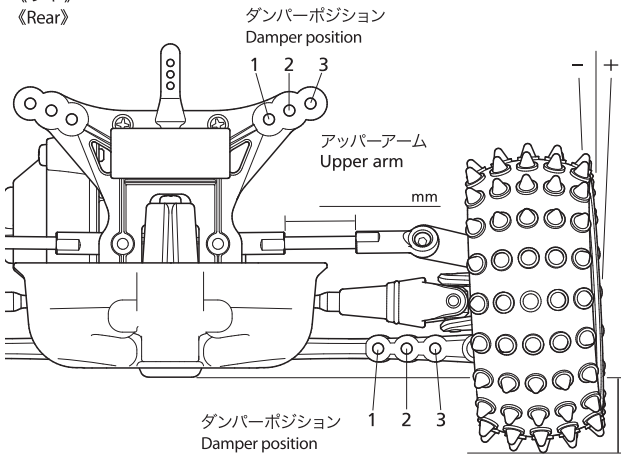

路面温度  
Track temp.

《フロント》  
《Front》

キャンバー角  
Camber angle

タイヤ  
Tire

インナー  
Tire insert

ホイール  
Wheel

車高  
Ground clearance

メモ  
Memo

フロントダンパー Front damper  
ノーマル エアレーション(OP)  
Normal Aeration (OP)

スプリング  
Spring

ダンパースペーサー  
Damper spacer

インナースペーサー  
Inner spacer

オイル  
Oil

《リヤ》  
《Rear》

キャンバー角  
Camber angle

タイヤ  
Tire

インナー  
Tire insert

ホイール  
Wheel

車高  
Ground clearance

メモ  
Memo

リヤダンパー Rear damper  
ノーマル エアレーション(OP)  
Normal Aeration (OP)

スプリング  
Spring

ダンパースペーサー  
Damper spacer

インナースペーサー  
Inner spacer

オイル  
Oil

フロント トー角  
Toe angle(Front)

ステアリングロッド  
Steering rod

フロント幅  
Front width

リヤ幅  
Rear width

モーター  
Motor

ピニオンギヤ  
Pinion gear

スリッパ  
Slipper