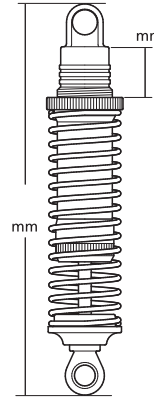

# TamTechGear GB-01 CHASSIS

Ver 1.00  
SETTING SHEET  
セッティングシート

氏名  
Name

日付  
Date

気温  
Air temp.

湿度  
Humidity

コース  
Track

コースコンディション  
Track condition

路面温度  
Track temp.

《フロント》  
《Front》

キャンバー角  
Camber angle

タイヤ  
Tire

インナー  
Tire insert

ホイール  
Wheel

車高  
Ground clearance

メモ  
Memo

フロントダンパー Front damper  
ノーマル エアレーション(OP)  
Normal Aeration (OP)

スプリング  
Spring

ダンパースペーサー  
Damper spacer

インナースペーサー  
Inner spacer

オイル  
Oil

《リヤ》  
《Rear》

キャンバー角  
Camber angle

タイヤ  
Tire

インナー  
Tire insert

ホイール  
Wheel

車高  
Ground clearance

メモ  
Memo

リヤダンパー Rear damper  
ノーマル エアレーション(OP)  
Normal Aeration (OP)

スプリング  
Spring

ダンパースペーサー  
Damper spacer

インナースペーサー  
Inner spacer