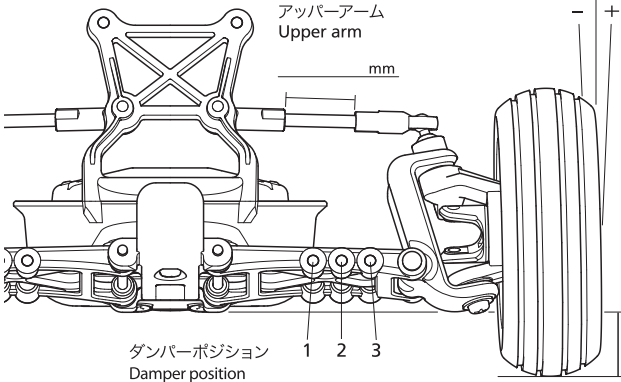

# TamTechGear GB-01 CHASSIS

Ver 1.00  
SETTING SHEET  
セッティングシート

氏名  
Name

日付  
Date

気温  
Air temp.

湿度  
Humidity

コース  
Track

コースコンディション  
Track condition

路面温度  
Track temp.

《フロント》  
《Front》

キャンバー角  
Camber angle

タイヤ  
Tire

インナー  
Tire insert

ホイール  
Wheel

車高  
Ground clearance

メモ  
Memo